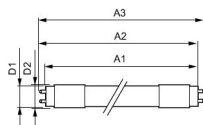

Scheda tecnica Philips LED Tube T8 CorePro (UN) Ultra Output 15.5W 2400lm - 840 Bianco Freddo | 120cm Sostitutiva 36W

[Visualizza il prodotto](#)

Dati tecnici

SKU	248765
EAN	8720169199989
Marca	Philips
Nome del fabbricante	CorePro LEDtube UN 1200mm UO 15.5W840 T8
Quantità confezione bulk	20
Garanzia Totale di Lampadadiretta	3 anni
Classe efficienza energetica	D
Vita Media Utile (ora)	50000
Voltaggio (V)	220-240

Informazioni tecniche

Tecnologia	LED
Sostituto (Watt)	36
Potenza Lampada	15.5
Dimmerabile	Non dimmerabile
Attacco	G13
Ruotabile	No
Codice Colore	840 Bianco Freddo
Colore della Luce (Kelvin)	4000 Bianco Freddo
Indice di Resa Cromatica (Ra)	80-89 - Buona resa cromatica
Colore Chiaro	Bianco

Dimensioni

Lunghezza	120cm
Lunghezza (mm)	1213
Diametro (mm)	28

Perché scegliere Lampadadiretta?

Specialista dell'illuminazione

Piani di illuminazione **personalizzati**

Fino a **7 anni** di garanzia

Resi facili entro **14 giorni**