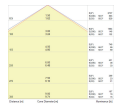

[Visualizza il prodotto](#)

Dati tecnici

SKU	235064
EAN	8719157007030
Marca	Noxion
Nome del fabbricante	Noxion LED Linear Light NX-Line Modulo 8/1500 35W 4000K FD120 WH DALI
Garanzia Totale di Lampadadiretta	6 anni
Vita Media Utile (ora)	50000

Informazioni tecniche

Tecnologia	LED Integrato
Potenza Lampada	35
Voltaggio (V)	220-240
Dimmerabile	Sì, dimmerabile Dali
Colore Chiaro	Bianco
Codice Colore	840 Bianco Freddo
Colore della Luce (Kelvin)	4000 Bianco Freddo
Indice di Resa Cromatica (Ra)	80-89 - Buona resa cromatica
Impostazione del Colore	Colore unico
Flusso Luminoso (Lumen)	5600
Efficienza (Lm/W)	160
Angolo del Fascio luminoso (gradi)	120
Fattore Potenza	>0.90