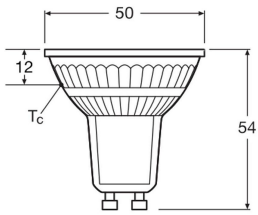

Scheda tecnica Ledvance LED Riflettore GU10 PAR16 8W 750lm 36d - 830 Luce Calda - | Sostitutiva 100W

[Visualizza il prodotto](#)

Dati tecnici

SKU	256879
EAN	4099854457715
Marca	Ledvance
Nome del fabbricante	LED PAR16 P 8W 830 GU10
Quantità confezione bulk	1
Garanzia Totale di Lampadadiretta	4 anni
Classe efficienza energetica	E
Vita Media Utile (ora)	15000

Informazioni tecniche

Tecnologia	LED
Tipo di Prodotto	GU10 LED
Sostituto (Watt)	100
Voltaggio (V)	220-240
Potenza Lampada	8
Angolo del Fascio luminoso (gradi)	36
Dimmerabile	Non dimmerabile
Attacco	GU10
Codice Colore	830 Bianco Caldo
Colore della Luce (Kelvin)	3000 Bianco Caldo

Info prodotto

Finitura lampada Chiara

Product Serie LED PAR16 P

Dimensioni

Lunghezza (mm) 54

Diametro (mm) 50

Forma Riflettore

Forma esatta PAR16