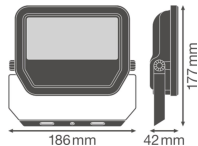

[Visualizza il prodotto](#)

Dati tecnici

SKU	239576
EAN	4058075421097
Marca	Ledvance
Nome del fabbricante	FL PFM 30 W 3000 K SYM 100 BK
Garanzia Totale di Lampadadiretta	5 anni
Vita Media Utile (ora)	70000

Informazioni tecniche

Tecnologia	LED Integrato
Potenza Lampada	30
Sostituto (Watt)	50
Voltaggio (V)	220-240
Dimmerabile	Non dimmerabile
Codice Colore	830 Bianco Caldo
Colore della Luce (Kelvin)	3000 Bianco Caldo
Indice di Resa Cromatica (Ra)	80-89 - Buona resa cromatica
Colore Chiaro	Bianco
Impostazione del Colore	Colore unico
Flusso Luminoso (Lumen)	3300
Efficienza (Lm/W)	110